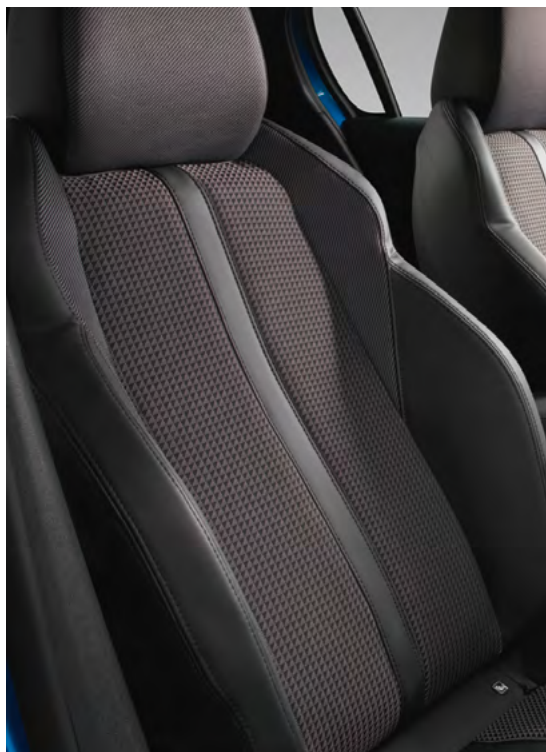

CHROŃ WNĘTRZE

Lubisz zjeżdżać z utartych szlaków swoim SUV-em PEUGEOT 2008. Jeśli chodzi o ochronę jego wnętrza, możesz polegać na akcesoriach z naszej oferty.

1

4

2

5

3

1. Dywaniki przednie i tylne welurowe
2. Dywaniki przednie i tylne 3D z wykładziny
3. Dywaniki przednie i tylne gumowe
4. Wykładzina bagażnika z ochroniaczem tylnego zderzaka
5. Pokrowce na fotele

PRZEWIĘZ WIĘCEJ

Chciałbyś zabrać ze sobą wszystko, czego potrzebujesz. Wykorzystaj do tego estetyczne i funkcjonalne akcesoria, zaprojektowane w celu zwiększenia możliwości transportowych SUV-a PEUGEOT 2008.